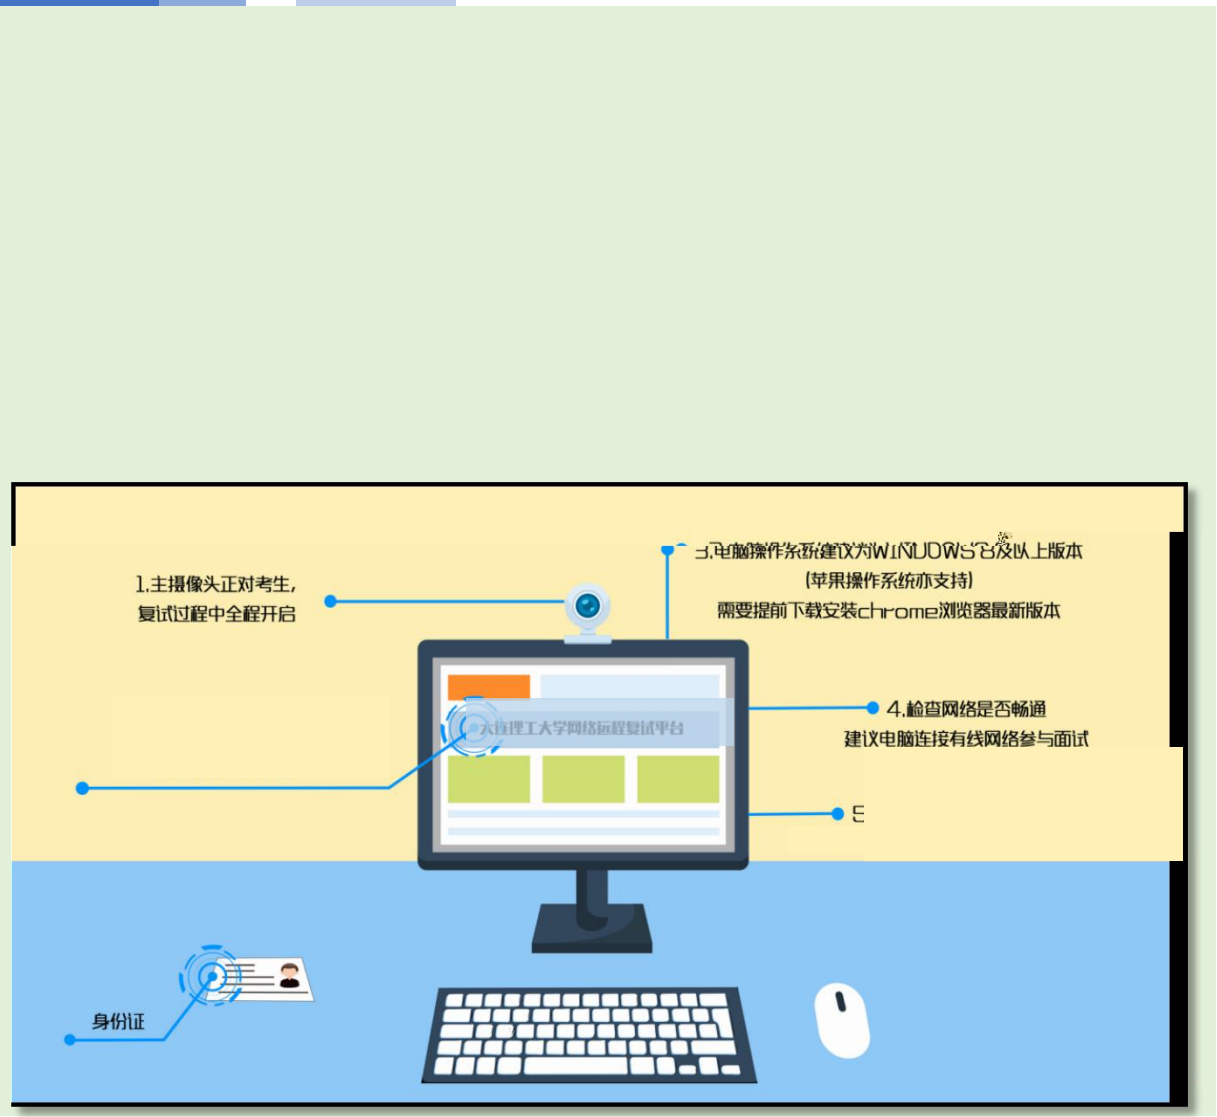

河海大學

HOHAI UNIVERSITY

C

C

0E=

河海大学  
HOHAI UNIVERSITY

4. 保证房间内网络信号质量，进口视频通话过程中

已测试房间内除考生数人外，不能有其他任何人员

主设备

5. 摄像头：考场由考生自行携带，可支持1080P高清视频通话功能，并支持美颜、美颜及美颜特效、美颜、麦克风、音箱、智能手机等，具有高质量视频通话功能。

6. 除复试要求的设备外，房间其他电子设备必须关闭。

6. 建议考生距离主设备  
摄像头约50~60cm

5. 正面电脑摄像头  
保证视频中面部图像清晰

1. 不得过度修饰仪容

2. 不得佩戴墨镜、口罩

4. 穿着得体

3. 不得佩戴帽子、头饰、头发不得遮挡面部

7. 主设备视频中考生界面底端始终不得高于警戒线

REC

1. <https://www.yjszsms.com/school/10294>
- 2.
- 3.
- 4.

河海大学 HOHAI UNIVERSITY